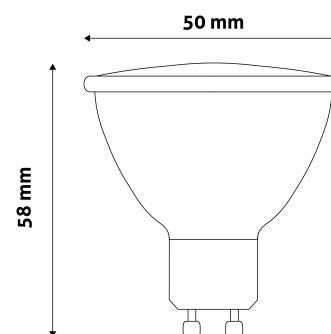

PRODUCT OUTLINE