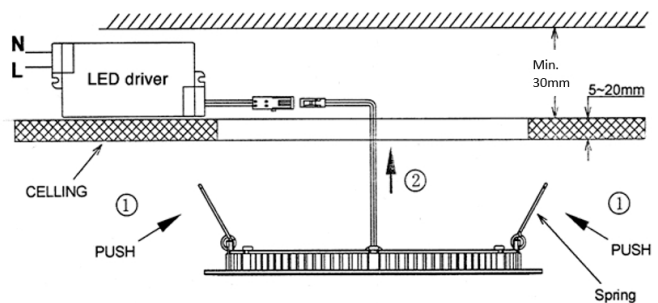

LED SLIM PANELS

DIMENSIONS:

INSTALLATION:

MODEL MODELIS	POWER JAUDA	LUMEN GAISMAS PLUSMA	VOLTAGE SPRIEGUMS	BEAM ANGLE GAISMAS LENĶIS	DIMENSIONS IZMĒRI	CCT
ROUND PANEL	3W	300 Lm	AC 90-265V	120°	ø 85 x 12mm	3000K - 5000K
ROUND PANEL	6W	600 Lm	AC 90-265V	120°	ø 120 x 12mm	3000K - 5000K
ROUND PANEL	12W	1200 Lm	AC 90-265V	120°	ø 170 x 12mm	3000K - 5000K
ROUND PANEL	18W	1800 Lm	AC 90-265V	120°	ø 225 x 12mm	3000K - 5000K
ROUND PANEL	27W	2700 Lm	AC 90-265V	120°	ø 300 x 12mm	3000K - 5000K
SQUARE PANEL	3W	300 Lm	AC 90-265V	120°	85 x 85 x 12mm	3000K - 5000K
SQUARE PANEL	6W	600 Lm	AC 90-265V	120°	120 x 120 x 12mm	3000K - 5000K
SQUARE PANEL	12W	1200 Lm	AC 90-265V	120°	170 x 170 x 12mm	3000K - 5000K
SQUARE PANEL	18W	1800 Lm	AC 90-265V	120°	225 x 225 x 12mm	3000K - 5000K
SQUARE PANEL	27W	2700 Lm	AC 90-265V	120°	300 x 300 x 12mm	3000K - 5000K