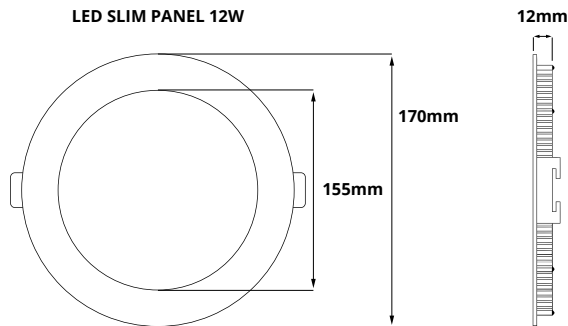

LED SLIM PANELS

DIMENSIONS:

INSTALLATION:

MODEL MODELIS	POWER JAUDA	LUMEN GAISMAS PLUSMA	VOLTAGE SPRIEGUMS	BEAM ANGLE GAISMAS LENĶIS	DIMENSIONS IZMĒRI	CCT
ROUND PANEL	3W	300 Lm	AC 90-265V	120°	ø 85 x 12mm	3000K - 5000K
ROUND PANEL	6W	600 Lm	AC 90-265V	120°	ø 120 x 12mm	3000K - 5000K
ROUND PANEL	12W	1200 Lm	AC 90-265V	120°	ø 170 x 12mm	3000K - 5000K
ROUND PANEL	18W	1800 Lm	AC 90-265V	120°	ø 225 x 12mm	3000K - 5000K
ROUND PANEL	27W	2700 Lm	AC 90-265V	120°	ø 300 x 12mm	3000K - 5000K
SQUARE PANEL	3W	300 Lm	AC 90-265V	120°	85 x 85 x 12mm	3000K - 5000K
SQUARE PANEL	6W	600 Lm	AC 90-265V	120°	120 x 120 x 12mm	3000K - 5000K
SQUARE PANEL	12W	1200 Lm	AC 90-265V	120°	170 x 170 x 12mm	3000K - 5000K
SQUARE PANEL	18W	1800 Lm	AC 90-265V	120°	225 x 225 x 12mm	3000K - 5000K
SQUARE PANEL	27W	2700 Lm	AC 90-265V	120°	300 x 300 x 12mm	3000K - 5000K