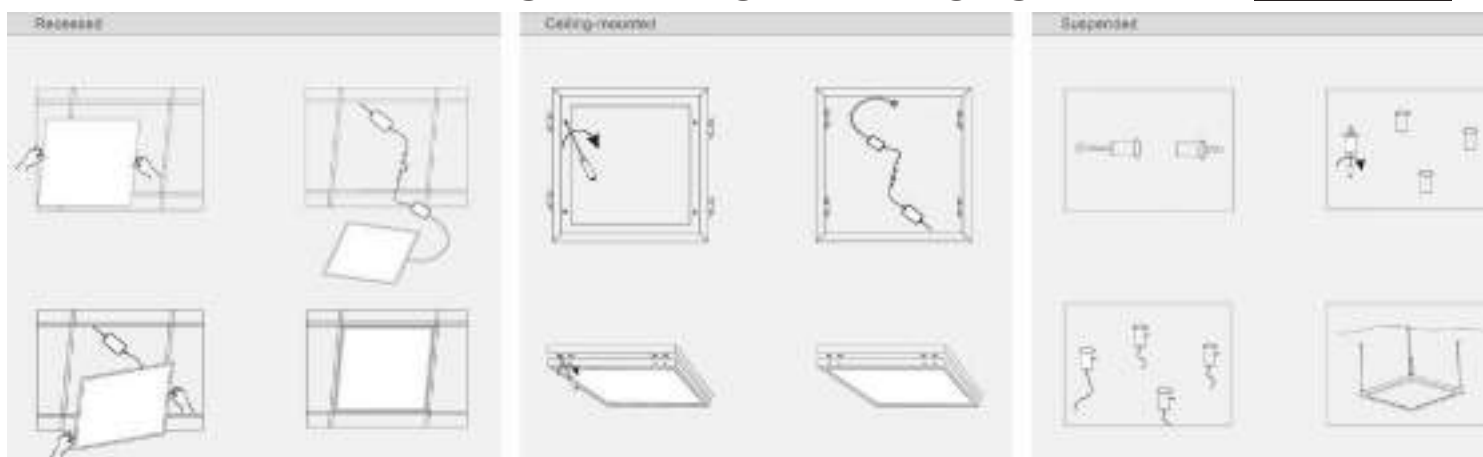

VISIONAL[®] LED
PREMIUM+

LED PANEL VISIONAL PREMIUM+

EMC compliance

CB

DALI
OPTIONAL

INSTALLATION METHODS

DETAILED DESCRIPTION

POWER JAUDA	40W (40kWh/1000h)	BEAM ANGLE GAISMAS LENĶIS	160°
BRIGHTNESS SPILGTUMS	4400 LUMEN	SIZE IZMĒRS	595 x 595 x 10mm
POWER FACTOR PF KOEFICIENTS	PF ≥ 0.95	DIMMABLE DIMMĒJAMS	OPTIONAL
RA COEFFICIENT RA KOEFICIENTS	CRI ≥ 80	VOLTAGE SPRIEGUMS	110-265V 50/60HZ
POWER SUPPLY EFFICIENCY ENERGOAPGĀDES EFEKTIVITĀTE	>90%	PROTECTION LEVEL AIZSARDZĪBAS LĪMENIS	IP 44
LIFETIME KALPOŠANAS ILGUMS	50000 h	TEMPERATURE TEMPERATŪRA	-40C - +50C
COLOR TEMPERATURE KRĀSAS TEMPERATŪRA	3000K / 4000K / 6000K	OPTIONAL MODELS CITI MODEĻI	48W (1200 x 300 mm) 72W (1200 x 600 mm)