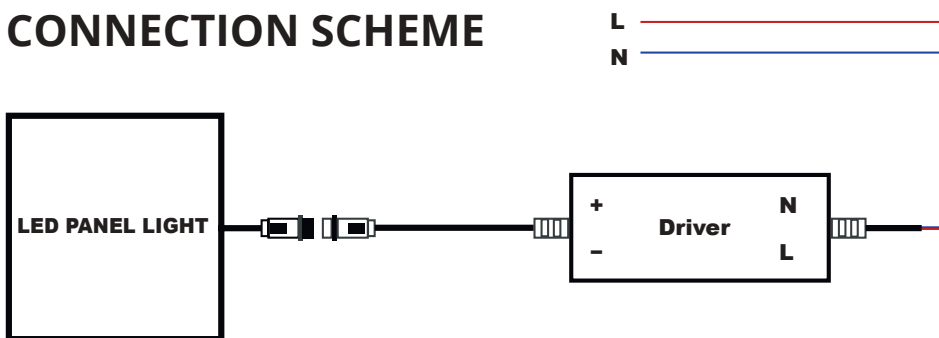

CONNECTION SCHEME

DETAILED DESCRIPTION

POWER JAUDA	40W (40kWh/1000h)	BEAM ANGLE GAISMAS LENĶIS	160°
BRIGHTNESS SPILGTUMS	3500 LUMEN	SIZE IZMĒRS	600x600x 10mm
POWER FACTOR PF KOEFICIENTS	PF ≥ 0.96	DIMMABLE DIMMĒJAMS	OPTIONAL
RA COEFFICIENT RA KOEFICIENTS	CRI ≥ 80	VOLTAGE SPRIEGUMS	110-265V 50/60HZ
POWER SUPPLY EFFICIENCY ENERGOAPGĀDES EFEKTIVĪTĀTE	>90%	PROTECTION LEVEL AIZSARDZĪBAS LĪMENIS	IP 34
LIFETIME KALPOŠANAS ILGUMS	50000 h	TEMPERATURE TEMPERĀTŪRA	-40C - +50C
COLOR TEMPERATURE KRĀSAS TEMPERĀTŪRA	3000K / 4000K	OPTIONAL MODELS CITI MODEĻI	NO