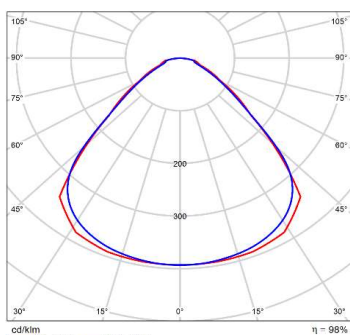

6003300003 - TOPE MESA IEKARINĀMAIS MONTĀŽAS KOMPLEKTS

6003300004 - TOPE MESA MONTĀŽAS ATSPERES REĢIŠA GRIESTIEM, TOPE MESA

ENERĢIJAS EFEKTIVITĀTE

FOTOMETRIKIE DIAGRAMMA

Polar LDC

IZMĒRI

VISI KONKRĒTĀ MODEĻA PRODUKTI