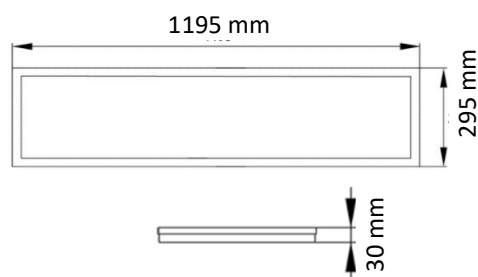

Apgaismojuma tehniskie dati

Apgaismojuma leņķis	120°
---------------------	------

Izmēri un svars

Izmēri	1195×295x30 mm
Svars Neto	1,730 kg

Materiāli

Korpusa materiāls	Metāls
Virsbūves krāsa	Balts
Difuzora materiāls	Polikarbonāts, UV-stabilizēts

6003300003 - TOPE MESA IEKARINĀMAIS MONTĀŽAS KOMPLEKTS

6003300004 - TOPE MESA MONTĀŽAS ATSPERES REĢIŠA GRIESTIEM, TOPE MESA

ENERĢIJAS EFEKTIVITĀTE

FOTOMETRIKIE DIAGRAMMA

Polar LDC

IZMĒRI

VISI KONKRĒTĀ MODEĻA PRODUKTI