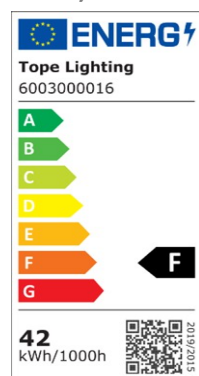

ENERĢIJAS EFEKTIVITĀTE