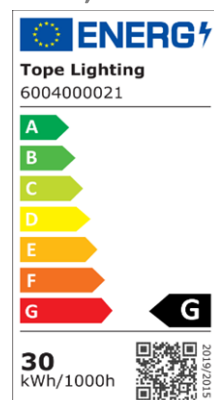

Iespējas	
Dimmējams	Nē
Savienojuma veids	Vadi 2-polu
Standarti un sertifikāti	
Aizsardzības klase IK	IK05
Aizsardzības veids IP	IP44
Standarti	CE, RoHS
Garantija	36 mēnesī

LOGISTIKAS DATI

Pamata iepakojums

Produkta kods	6004000021
Iepakojums	Kastīte
Daudzums iepakojumā	1 gab
Iepakojuma diametrs , bruto svars	235x235x37 mm ; 0,692 kg
EAN produkta kods	4772007005192
Nākamais iepakojums	
Iepakojums	Kartona kaste
Kartona kastīšu daudzums lielajā pārvedājuma iepakojumā	20 gab
Iepakojuma diametrs , bruto svars	485x405x260 mm ; 14,394 kg
Pārvedājumu EAN kods	4772007005734

ENERĢIJAS EFEKTIVĪTĀTE