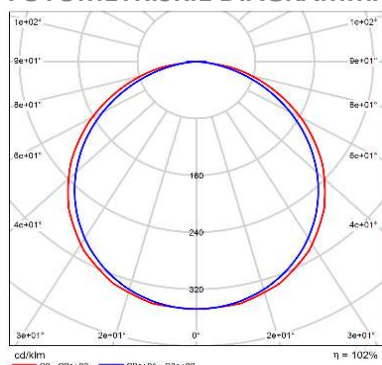

FOTOMETRIKIE DIAGRAMMA

Polar LDC

VISI KONKRĒTĀ MODEĻA PRODUKTI

6004000017	MODENA80_R_8W_LED_570
6004000019	MODENA80_R_16W_LED_1140
6004000020	MODENA80_R_22W_LED_1570
6004000021	MODENA80_R_30W_LED_2150